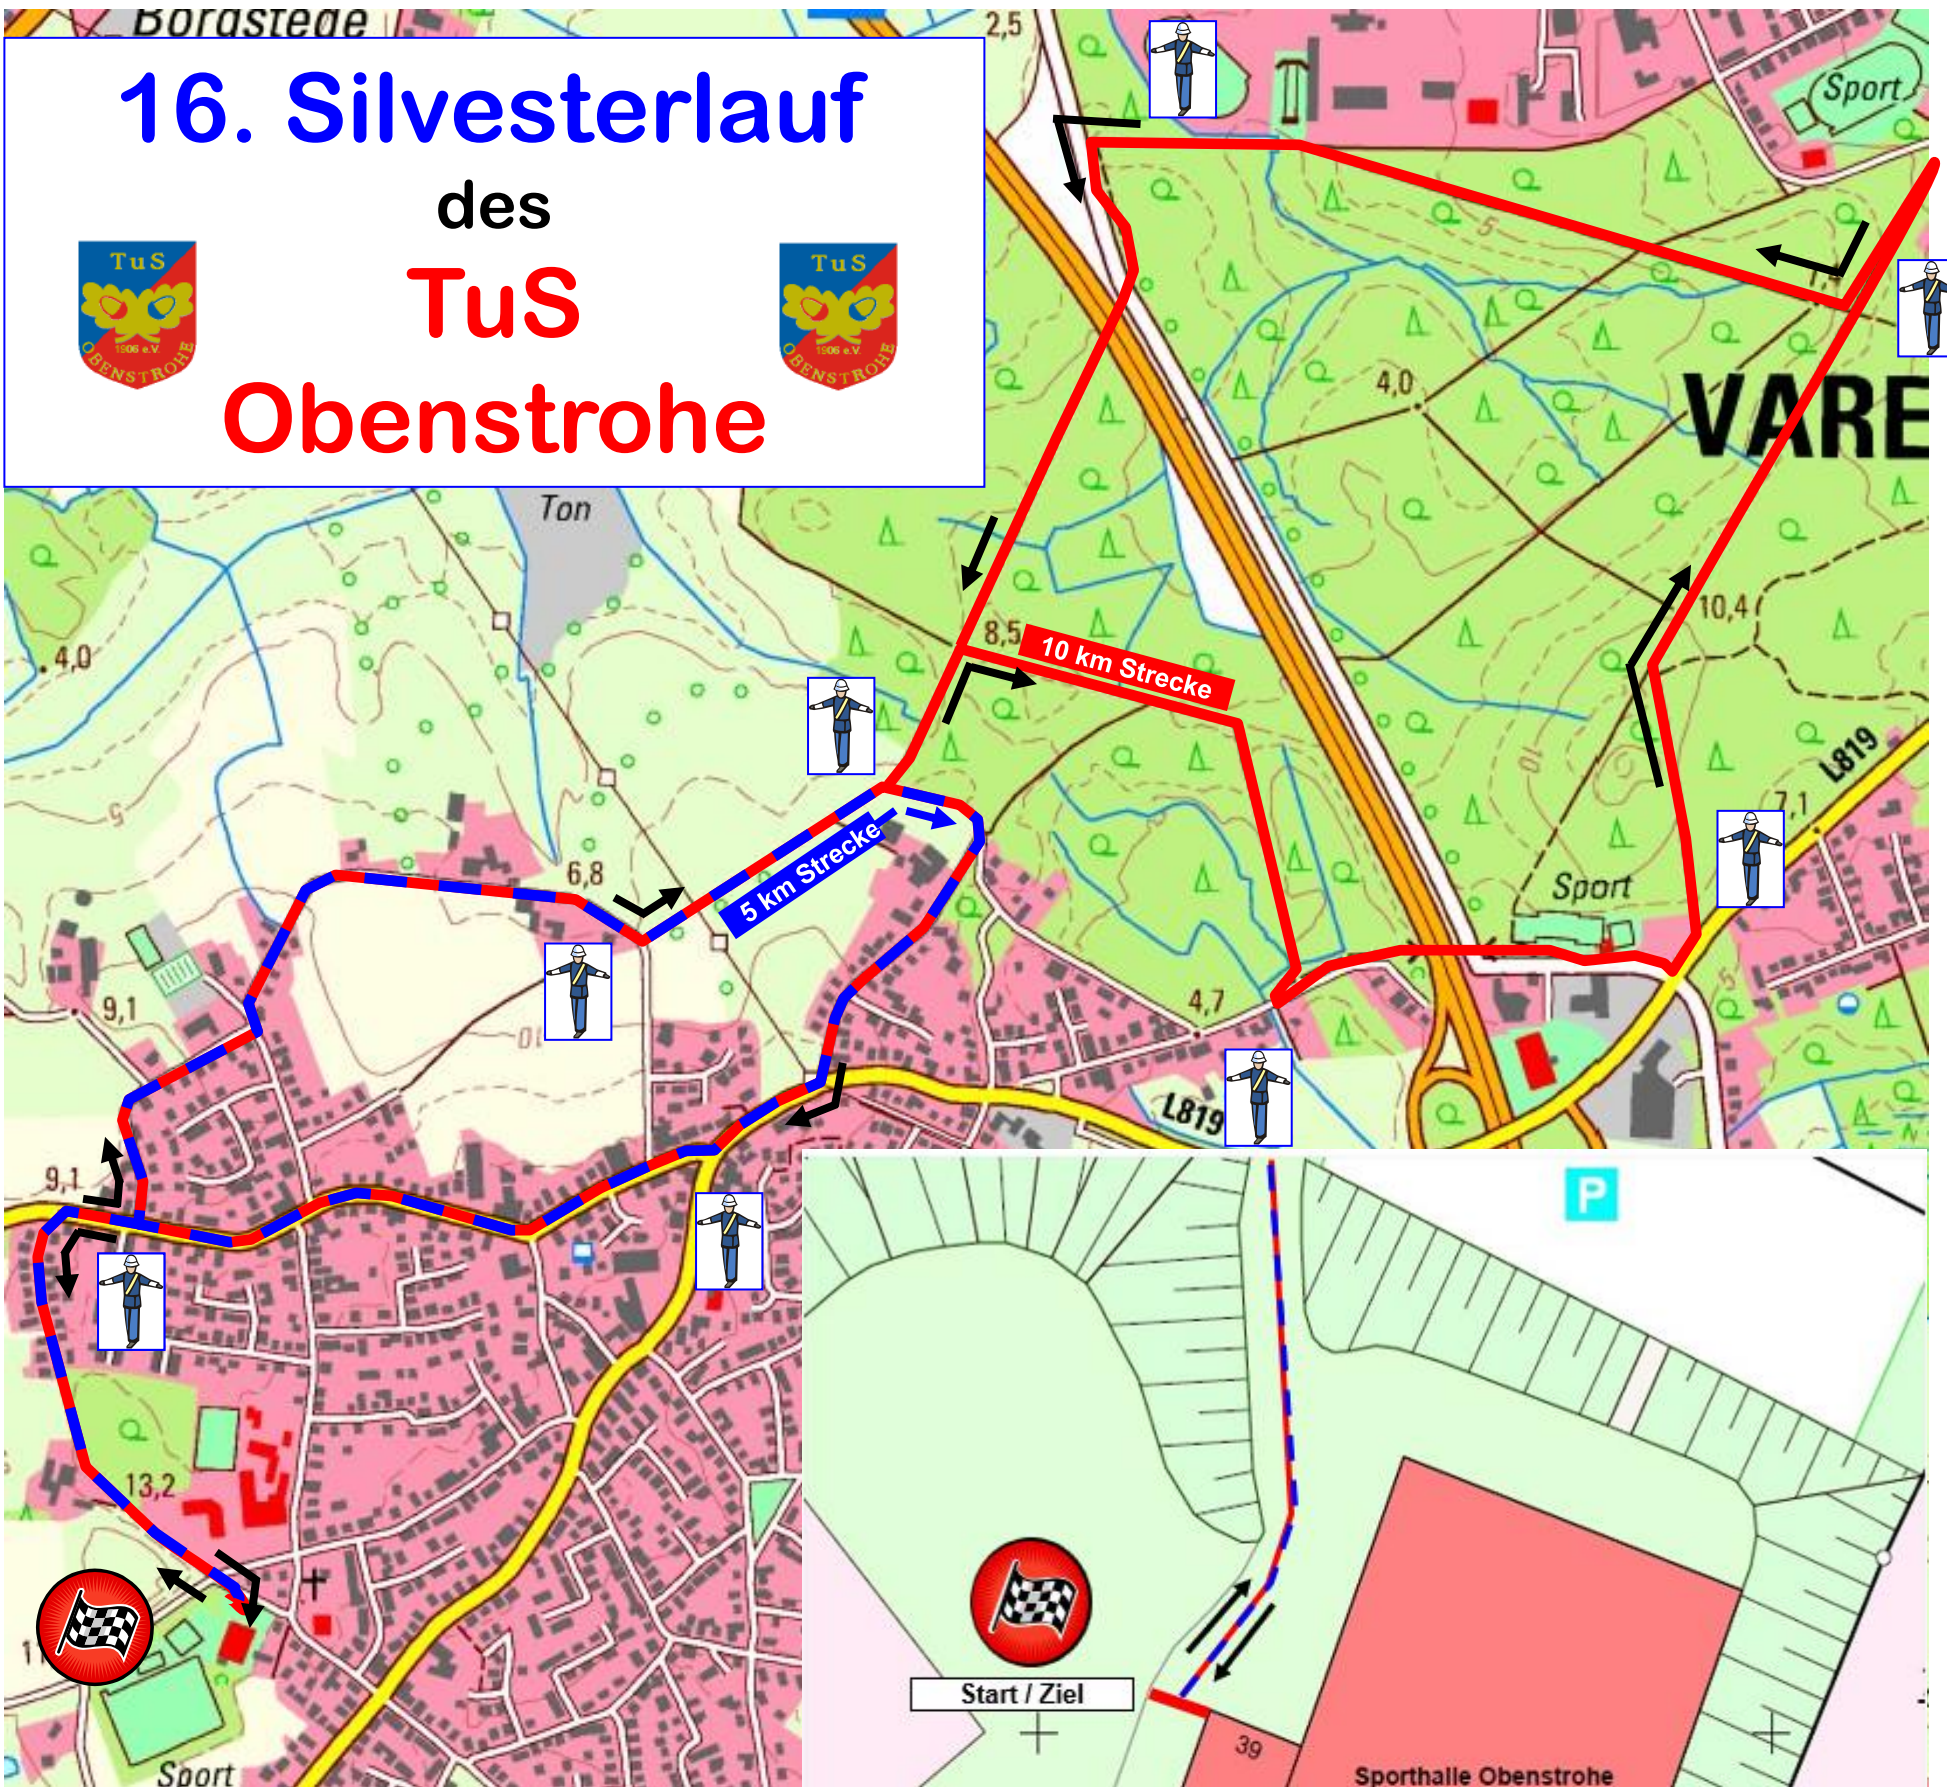

16. Silvesterlauf des TuS Oberstrohe

Legende:

5 km Strecke

10 km Strecke

Identischer Verlauf beider
Strecken

Streckenposten

Startnummernausgabe: 10:00 Uhr

Start Kinder: 11:00 bzw. 11:20 Uhr

Start Erwachsene: 12:00 Uhr

am 31.12.2024